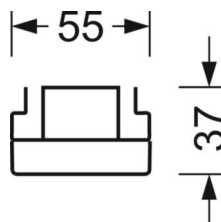

Odnosińnik	LED 9000lm 840
ηLB	100 %
Φ ↓/↑	99 % / 1 %
UGR pop./pod.	13.3 / 12.2
BAP	65° < 3000cd/m²