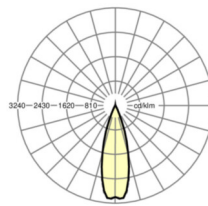

Odnosińnik	LED 9000lm 840
ηLB	100 %
Φ ↓/↑	99 % / 1 %
UGR pop./pod.	13.3 / 12.2
BAP	65° < 3000cd/m ²

TECHNIKA ŚWIETLNA

Wypożyczenie	LED, współczynnik oddawania barw/kolor światła CRI ≥ 80 / 4000K
Tolerancja koloru (MacAdam)	3SDCM
Bezpieczeństwo fotobiologiczne (Oprawa)	RG1
Nominalny strumień świetlny	9177lm
Nominalny strumień świetlny-tryb oświetlenia awaryjnego	838lm
Trwałość LED	50000h L80/B10 (Tq 25°C)
Wydajność oprawy	174lm/W
Kąt rozsyłu światła	30° (C0) / 30° (C90)
UGR pop./pod.	13.3 / 12.2

MECHANIKA

Kolor obudowy	biały beskidzki RAL 9016
Wymiary (DxSzxW/ŚrxW)	1531mm x 55mm x 37mm
Masa (netto)	2.2kg
Rodzaj montażu	Montaż systemu szyn nośnych

Wymiary

L	1531 mm	Długość
B	55 mm	Szerokość
H	37 mm	Wysokość