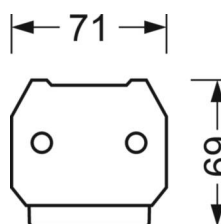

Odnosińnik	LED 9000lm 840
ηLB	100 %
Φ ↓/↑	99 % / 1 %
UGR pop./pod.	13.3 / 12.2
BAP	65° < 3000cd/m²